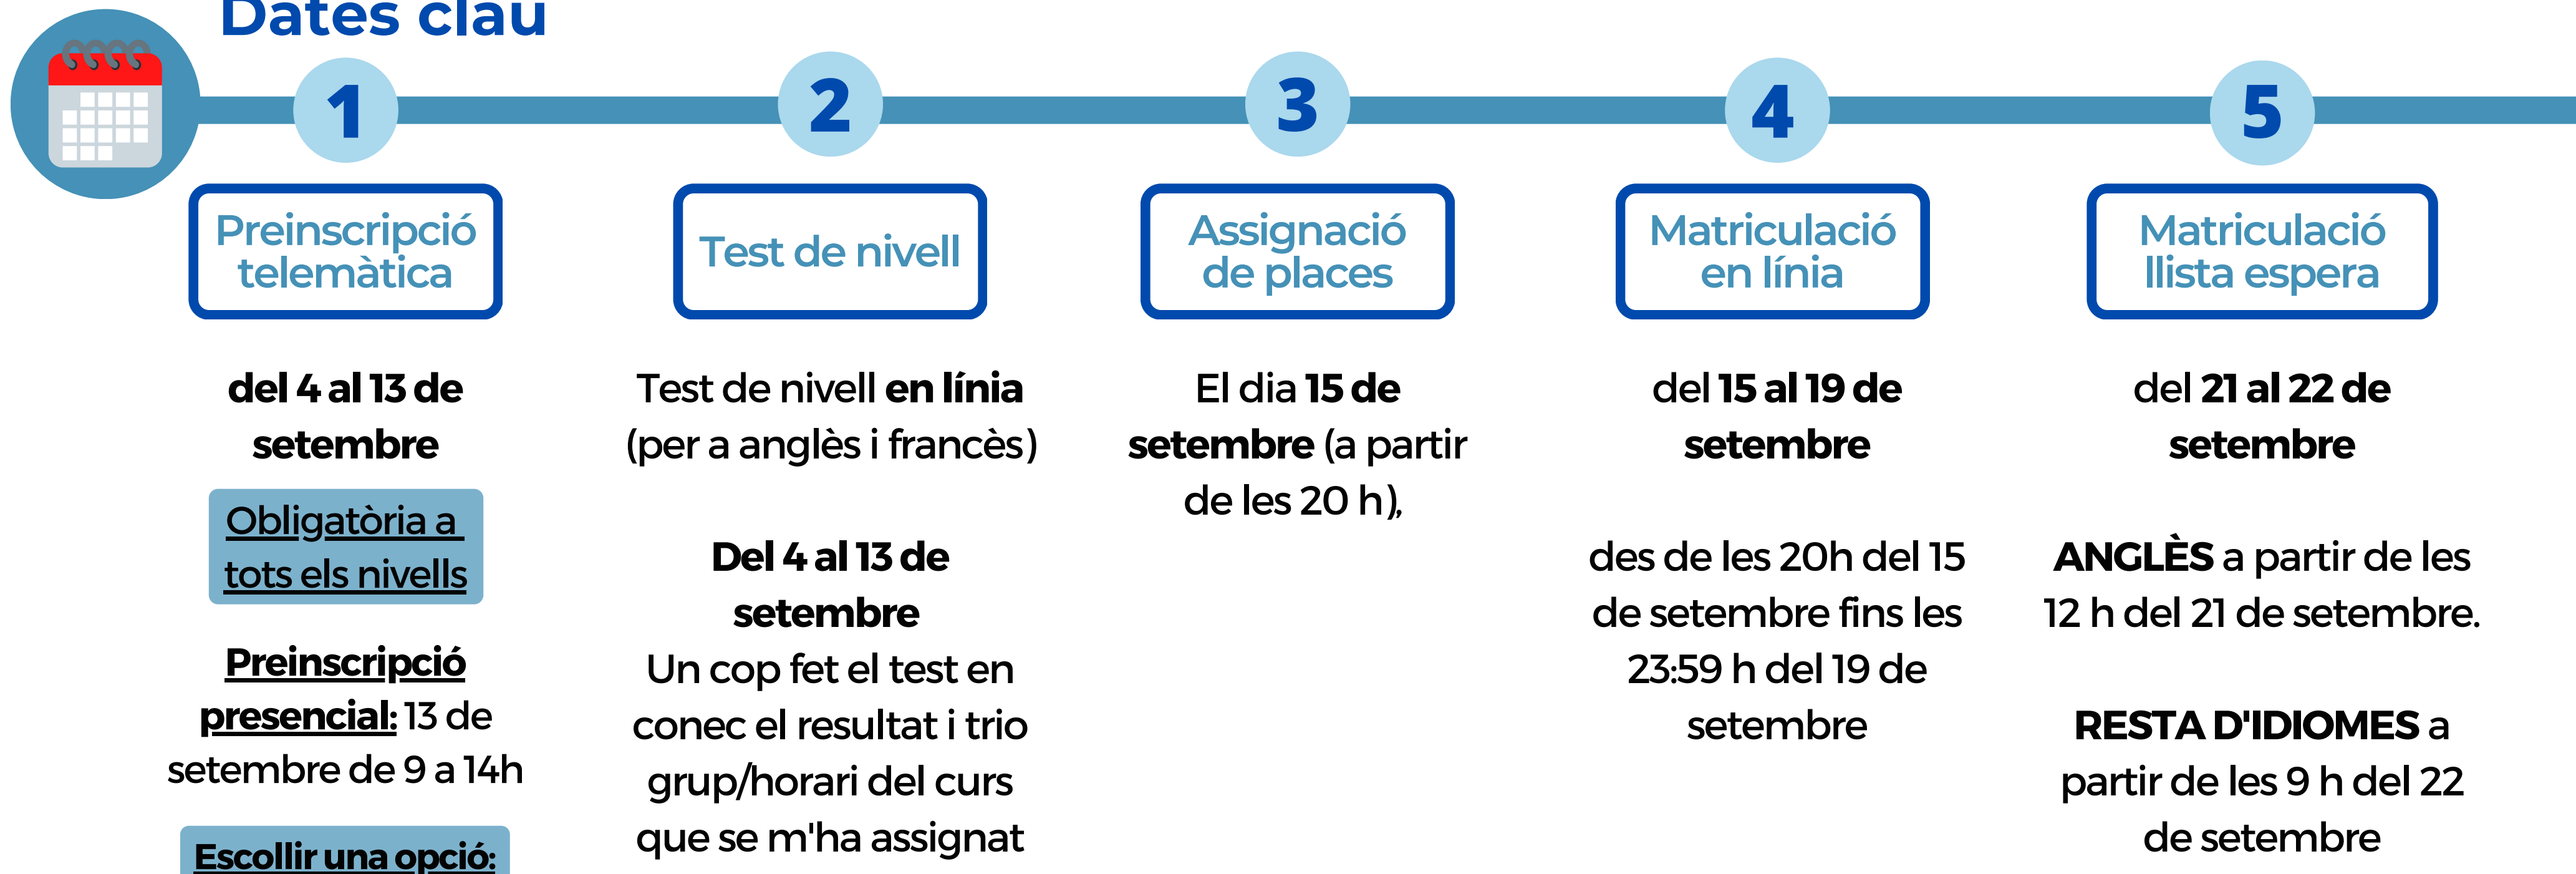

Preinscripció i matrícula curs 2023-2024

Dates clau

- → Test de nivell (si tens coneixements de l'idioma però no un certificat)
- → A1 (si no tens coneixements de l'idioma)
- → Un curs superior a A1, si tens un certificat reconegut

Inici classes

- **EOI de la Seu d'Urgell:** 25 de setembre
- **CPD a Puigcerdà:** 25 de setembre
- **CPD a Sort:** 26 de setembre

- Fes el **seguiment de la preinscripció**
- Informa't de l'oferta d'idiomes i horaris
- Informa't dels requisits d'accés

Per a informació detallada: www.eoilaseu.cat