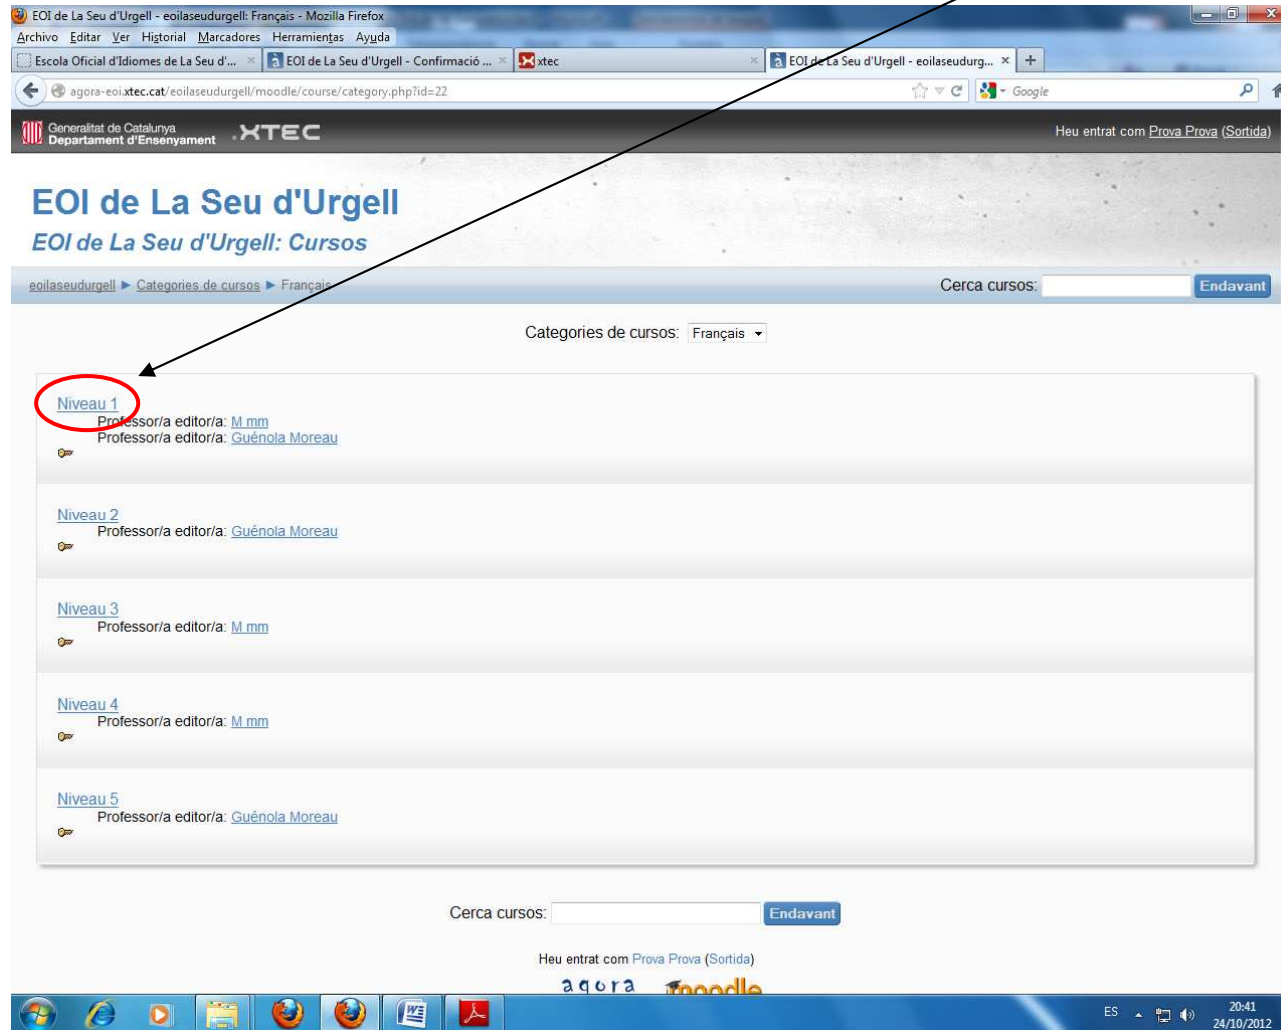

## 6. Cliqueu damunt de →

**Crea el meu compte**

## 7. Rebreu un correu a la vostra adreça electrònica → feu clic en l'enllaç web inclòs.

8. Seleccioneu el curs dins de [English](#) o [Français](#) en el qual voleu participar:

The screenshot shows the Moodle interface for the EOI de La Seu d'Urgell. At the top, there is a header with the logo of the Generalitat de Catalunya and XTEC, and a language selector set to 'Català (ca)'. Below the header, the main content area is titled 'EOI de La Seu d'Urgell' and includes a 'Comunitat Moodle' and 'Moodle mantingut' section. A navigation menu on the left lists 'Inici', 'Menú principal', and 'Navegació'. Under 'Navegació', there are links for 'Inici', '... benvingudes al Moodle de l'EOI de La Seu d'Urgell', and 'Cursos'. The 'Cursos' link is expanded, showing 'English (5)' and 'Français (5)', both of which are circled in red. The main content area features a blue banner with the text 'Benvinguts i benvingudes al Moodle de l'EOI de La Seu d'Urgell' and '(Encara no s'han enviat notícies)'. Below this is a section titled 'Categories de cursos' with a search bar and a search button labeled 'Endavant'. The right sidebar contains a logo for 'eoi La Seu d'Urgell ESCOLA OFICIAL D'IDIOMES', contact information for the school, and a calendar for October 2013.

9. Per exemple: us voleu inscriure a → [Niveau 1](#) de [Français](#) → cliqueu damunt de

10. Us demanaran una clau d'inscripció → Utilitzeu la que us haurà donat el/la professor/a → cliqueu damunt de **Inscriu-me en aquest curs**